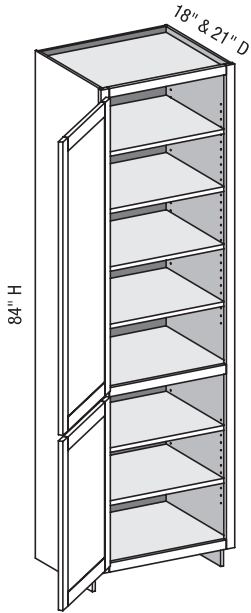

VLB/CSUCR - Vanity Linen Base Height

EXP	FL	FUE	SS	PFD	EXT	FT	SBR	LE	TSS	OS	NSH	WS	MI	DT	NB
✓	✓	✓	✓	✓	✓	✓	✓	✓	✓	✓	✓	✓	✓		

Custom Size Ranges
Width: 12" – 24"
Height: 84" – 120"
Depth: 5-1/2" – 30"

- Lower section aligns with 34-1/2" high vanity cabinets.
- Matching specie interior is not available over 96" high. Natural Birch UV material will be used.
- When height changes, upper opening height changes. Lower opening height fixed at 27-1/2".
- 84" – 90" high has six shelves.
- 90-1/16" – 96" high has seven shelves.
- 96-1/16" – 108" high has eight shelves.
- 108-1/16" – 120" high has nine shelves.
- Separate 4" high toe platform is available with all cabinet heights.
- Specify single or butt doors on custom size cabinets 24" wide.

Cabinet Code	
VLB1884	VLB2484
VLB2184