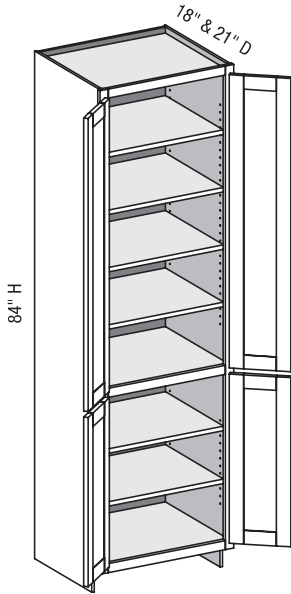

VLB/CSUCR - Vanity Linen Base Height w/Butt Doors

EXP	FL	FUE	SS	PFD	EXT	FT	SBR	LE	TSS	OS	NSH	WS	MI	DT	NB
✓	✓	✓	✓	✓	✓	✓	✓	✓	✓	✓	✓	✓	✓		

Custom Size Ranges
Width: 24" – 36"
Height: 84" – 120"
Depth: 5-1/2" – 30"

- Lower section aligns with 34-1/2" high vanity cabinets.
- Matching specie interior is not available over 96" high. Natural Birch UV material will be used.
- When height changes, upper opening height changes. Lower opening height fixed at 27-1/2".
- 84" – 90" high has six shelves.
- 90-1/16" – 96" high has seven shelves.
- 96-1/16" – 108" high has eight shelves.
- 108-1/16" – 120" high has nine shelves.
- Separate 4" high toe platform is available with all cabinet heights.
- Specify single or butt doors on custom size cabinets 24" wide.

Cabinet Code
VLB2484BD

Options Key: EXP = Exposed End(s) FL = Flush End(s) FUE = Flush Unexposed End(s) SS = Shaped Side PFD = Prep for False Door
EXT = Extended Stile(s) FT = Flush Toe SBR = Shaped Bottom Rail LE = Leg Extension TSS = Toe Space Side OS = Omit Shelving
NSH = No Shelf Holes WS = Solid Wood Shelves MI = Matching Interior DT = Dust Top NB = Natural Finished Bottom