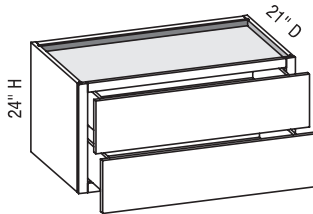

WHV2D/CSWHV2D - Wall Hung Vanity Two Drawers

EXP	FL	FUE	SS	PFD	EXT	FT	SBR	LE	TSS	OS	NSH	WS	MI	DT	NB
✓	✓	✓		✓	✓					STD	STD		✓	STD	✓

Custom Size Ranges
Width: 21" – 36"
Height: 18" – 24"
Depth: 18", 21"

- Includes two precut 2 x 4 installation cleats.
- Drawer boxes are 6" less than the depth of the cabinet to accommodate inset drawers and hardware.
- The load capacity of these cabinets is greatly dependent on the quality of the installation screws and whether the cabinets are secured into the wall studs. If not secured into two or more studs, using high quality installation screws the cabinet may not support the desired weight.
- Conestoga will not be responsible for cabinet failure due to inadequate installation techniques or materials.

24" High	
WHV2D2124	WHV2D3024
WHV2D2424	WHV2D3324
WHV2D2724	WHV2D3624