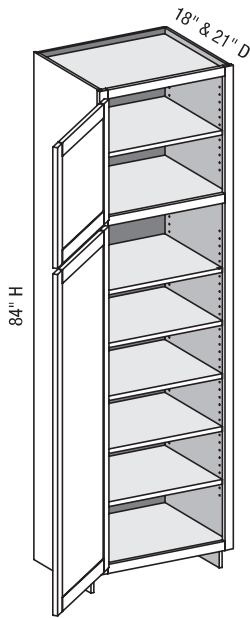

VUC/CSUC - Vanity Utility

EXP	FL	FUE	SS	PFD	EXT	FT	SBR	LE	TSS	OS	NSH	WS	MI	DT	NB
✓	✓	✓	✓	✓	✓	✓	✓	✓	✓	✓	✓	✓	✓		

Custom Size Ranges
Width: 12" – 24"
Height: 84" – 120"
Depth: 5-1/2" – 30"

- Matching specie interior is not available over 96" high. Natural Birch UV material will be used.
- When height changes, upper opening height changes. Lower opening height fixed at 56".
- 84" – 90" high has six shelves.
- 90-1/16" – 96" high has seven shelves.
- 96-1/16" – 108" high has eight shelves.
- 108-1/16" – 120" high has nine shelves.
- Separate 4" high toe platform is available with all cabinet heights.
- Specify single or butt doors on custom size cabinets 24" wide.

Cabinet Code	
VUC1884	VUC2484
VUC2184