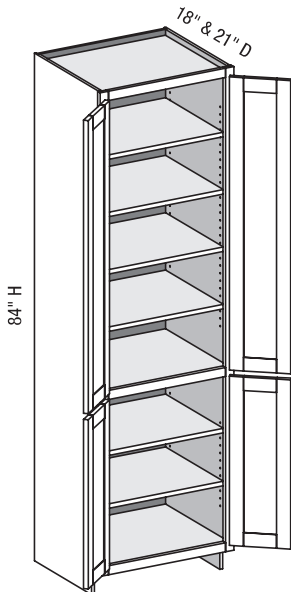

VLV/CSVLV - Vanity Linen Vanity Height w/Butt Doors

EXP	FL	FUE	SS	PFD	EXT	FT	SBR	LE	TSS	OS	NSH	WS	MI	DT	NB
✓	✓	✓	✓	✓	✓	✓	✓	✓		✓	✓	✓	✓		

Custom Size Ranges
Width: 24" – 36"
Height: 84" – 120"
Depth: 5-1/2" – 30"

- Lower section aligns with 31-1/2" high vanity cabinets.
- Matching specie interior is not available over 96" high. Natural Birch UV material will be used.
- When height changes, upper opening height changes. Lower opening height fixed at 24-1/2".
- 84" – 90" high has six shelves.
- 90-1/16" – 96" high has seven shelves.
- 96-1/16" – 108" high has eight shelves.
- 108-1/16" – 120" high has nine shelves.
- Separate 4" high toe platform is available with all cabinet heights.
- Specify single or butt doors on custom size cabinets 24" wide.

Cabinet Code
VLV2484BD

Options Key: EXP = Exposed End(s) FL = Flush End(s) FUE = Flush Unexposed End(s) SS = Shaped Side PFD = Prep for False Door
EXT = Extended Stile(s) FT = Flush Toe SBR = Shaped Bottom Rail LE = Leg Extension TSS = Toe Space Side OS = Omit Shelving
NSH = No Shelf Holes WS = Solid Wood Shelves MI = Matching Interior DT = Dust Top NB = Natural Finished Bottom