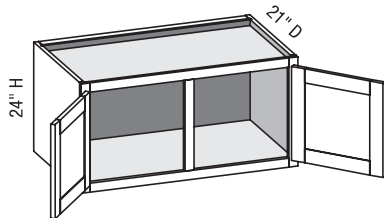

Custom Size Ranges
Width: 27" – 48"
Height: 18" – 24"
Depth: 18" – 21"

- Includes two precut 2 x 4 installation cleats.
- The load capacity of these cabinets is greatly dependent on the quality of the installation screws and whether the cabinets are secured into the wall studs. If not secured into two or more studs, using high quality installation screws the cabinet may not support the desired weight.
- Conestoga will not be responsible for cabinet failure due to inadequate installation techniques or materials.

24" High

WHV2724	WHV3924
WHV3024	WHV4224
WHV3324	WHV4524
WHV3624	WHV4824